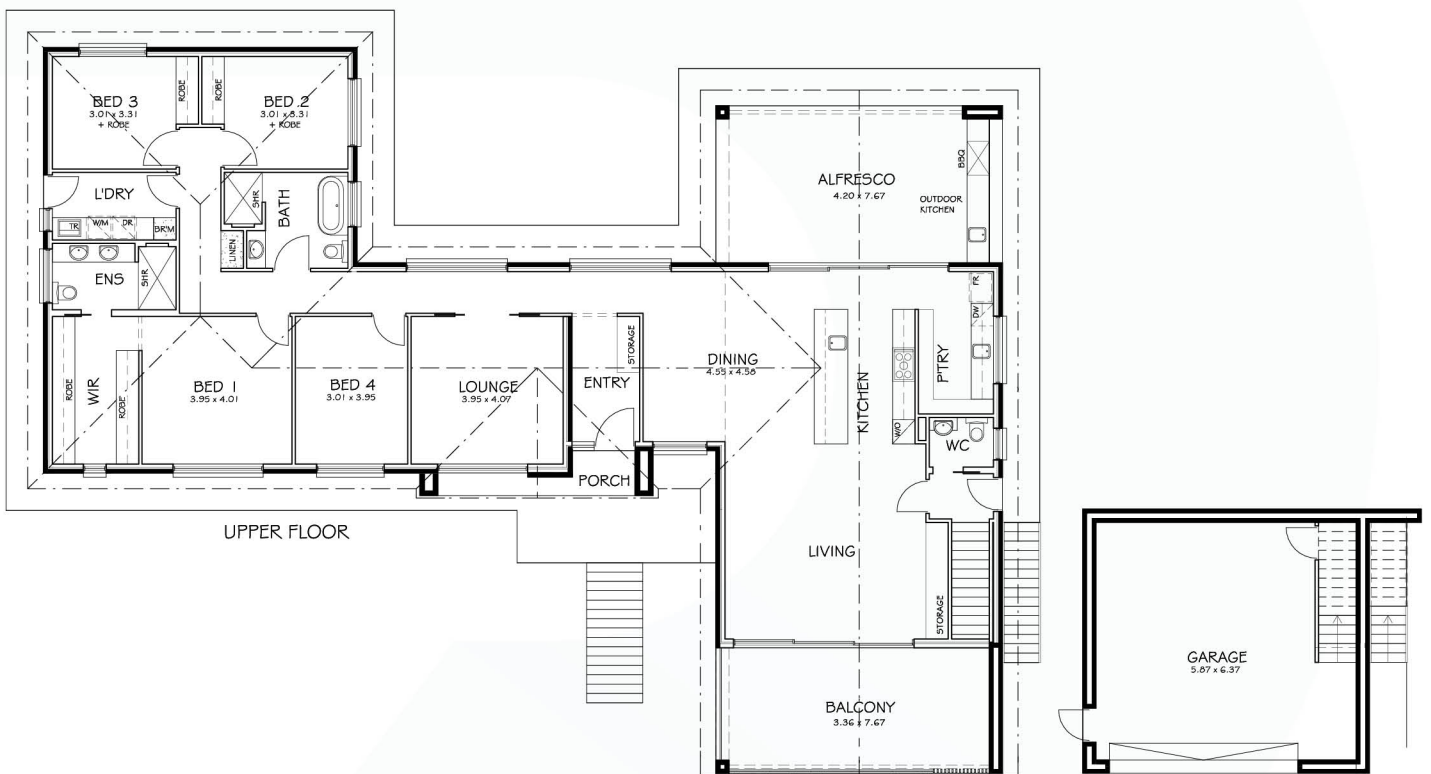

Kingston

4 | **2** | **2**
Bed | **Bth** | **Car**

Custom Country Range

Total Size	25.7m wide x 18m deep	Living Area 224m²	Total Area 343m²
-------------------	------------------------------	-------------------------------------	------------------------------------